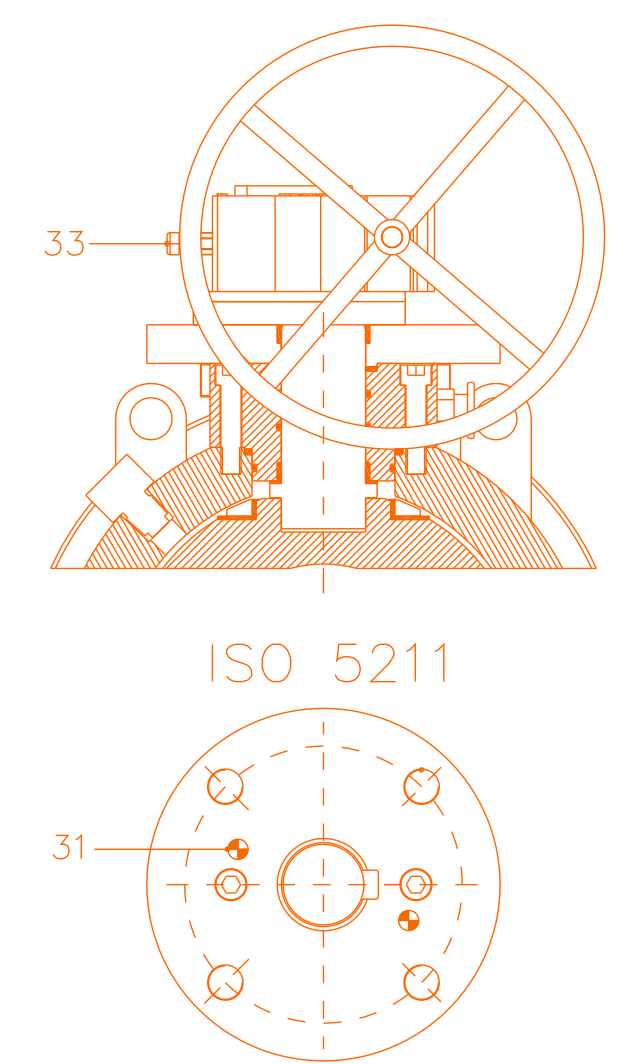

CLASS ANSI 600											
DN	Ø	D	E	RF	RTJ	BW	A	H	R	G	KG
1/2"	14	95	100	165	164	165	55	145	275	-	15
3/4"x1/2"	14	117	100	190	190	190	55	145	275	-	16
3/4"	20	117	100	190	190	190	55	165	360	-	16
1" x 3/4"	20	124	115	216	216	216	60	180	360	-	18
1"	25	124	120	216	216	216	70	180	360	-	22
1 1/2x1"	25	155	120	241	241	241	70	180	360	-	24
1 1/2"	38	155	150	241	241	241	90	200	360	-	26
2"x1 1/2"	38	165	150	292	295	292	90	200	360	-	35
2"	50	165	164	292	295	292	100	205	360	-	40
3x2"	50	210	164	356	359	356	100	205	360	-	52
3"	75	210	208	356	359	356	120	210	-	400	78
4"x3"	75	273	208	432	435	432	120	210	-	400	102
4"	100	273	255	432	435	432	140	220	-	400	132
6"x4"	100	356	255	559	562	559	140	220	-	400	182
6"	152	356	337	559	562	559	230	285	-	600	290
8"x6"	152	419	337	660	664	660	230	285	-	600	350
8"	203	419	422	660	664	660	290	330	-	600	530
10"x8"	203	508	422	787	791	787	290	330	-	600	610
10"	252	508	490	787	791	787	330	380	-	700	820
12"x10"	252	559	490	838	841	838	330	380	-	700	885
12"	303	559	565	838	841	838	345	405	-	700	1140
14"x12"	303	603	565	889	892	889	345	405	-	700	1180
14"	334	603	620	889	892	889	370	435	-	700	1228
16"x14"	334	686	620	991	994	991	370	435	-	700	1390
16"	385	686	710	991	994	991	425	500	-	700	1620
18"x16"	385	745	710	1092	1095	1092	425	500	-	700	1810
18"	436	745	810	1092	1095	1092	475	590	-	700	2200
20"x18"	436	815	810	1194	1200	1194	475	590	-	700	2495
20"	487	815	890	1194	1200	1194	515	630	-	700	2800
24"x20"	487	940	890	1397	1406	1397	515	630	-	700	3430
24"	589	940