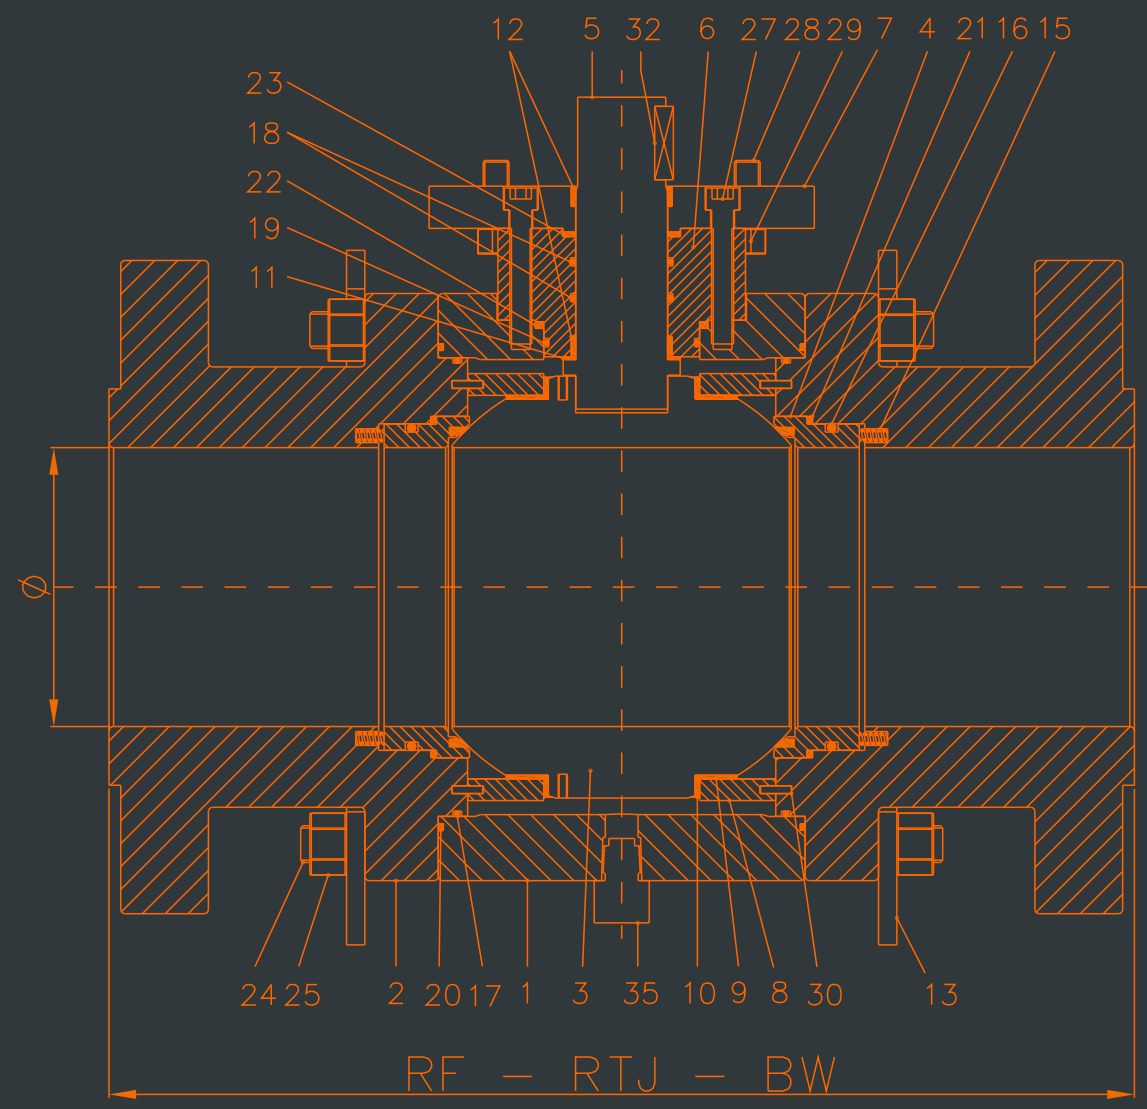

CROTTI

CROTTIVALVOLE

CLASS ANSI 150											
DN	Ø	D	E	RF	RTJ	BW	A	H	R	G	KG
1/2"	14	89	95	140	151	165	50	90	185	-	11
3/4"x1/2"	14	99	95	152	165	152	50	90	185	-	12
3/4"	20	99	95	152	165	152	55	95	185	-	14
1" x 3/4"	20	108	95	165	178	165	55	95	185	-	15
1"	25	108	100	165	178	165	55	100	275	-	18
1 1/2x1"	25	127	100	165	179	191	55	100	275	-	17
1 1/2"	38	127	140	165	179	191	85	180	360	-	20
2"x1 1/2"	38	152	140	178	191	216	85	180	360	-	26
2"	50	152	164	178	191	216	95	200	360	-	28
3x2"	50	191	164	203	216	283	95	200	360	-	32
3"	75	191	195	203	216	283	110	230	360	-	54
4"x3"	75	229	195	229	241	305	110	230	360	-	66
4"	100	229	247	229	241	305	140	240	475	-	95
6"x4"	100	279	247	394	406	457	140	240	475	-	108
6"	152	279	320	394	406	457	200	260	-	400	185
8"x6"	152	343	320	457	470	521	200	260	-	400	220
8"	203	343	400	457	470	521	290	310	-	500	270
10"x8"	203	406	400	533	546	559	290	310	-	500	340
10"	252	406	465	533	546	559	325	345	-	500	405
12"x10"	252	483	465	610	622	635	325	345	-	500	505
12"	303	483	540	610	622	635	330	390	-	600	600
14"x12"	303	533	540	686	698	762	330	390	-	600	670
14"	334	533	590	686	698	762	350	420	-	600	810
16"x14"	334	597	590	762	775	838	350	420	-	600	900
16"	385	597	680	762	775	838	400	470	-	700	1070
18"x16"	385	635	680	864	876	914	400	470	-	700	1150
18"	436	635	750	864	876	914	440	500	-	700	1270
20"x18"	436	699	750	914	927	991	440	500	-	700	1400
20"	487	699	830	914	927	991	480	570	-	700	1850
24"x20"	487	815	830	1067	1079	1143	480	570	-	700	2150
24"	589	815	1010	1067	1079	1143	570	660	-	700	3180