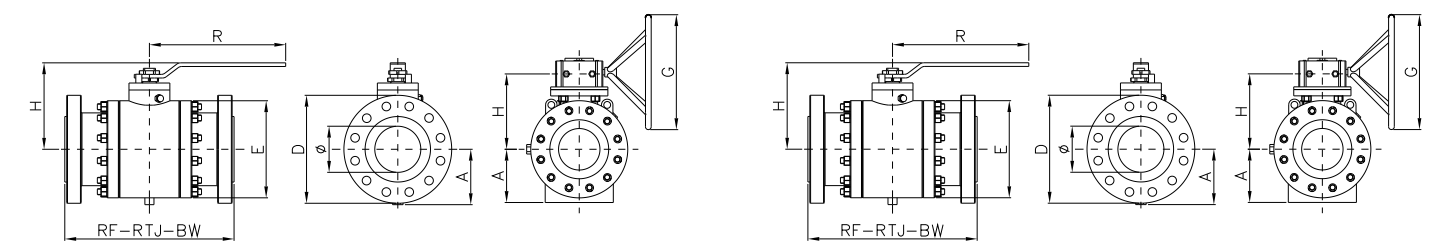

CROTTI

CROTTIVALVOLE

CLASS ANSI 150											
DN	Ø	D	E	RF	RTJ	BW	A	H	R	G	KG
1/2"	14	89	95	140	151	165	50	90	185	-	11
3/4"x1/2"	14	99	95	152	165	152	50	90	185	-	12
3/4"	20	99	95	152	165	152	55	95	185	-	14
1" x 3/4"	20	108	95	165	178	165	55	95	185	-	15
1"	25	108	100	165	178	165	55	100	275	-	18
1 1/2x1"	25	127	100	165	179	191	55	100	275	-	17
1 1/2"	38	127	140	165	179	191	85	180	360	-	20
2"x1 1/2"	38	152	140	178	191	216	85	180	360	-	26
2"	50	152	164	178	191	216	95	200	360	-	28
3x2"	50	191	164	203	216	283	95	200	360	-	32
3"	75	191	195	203	216	283	110	230	360	-	54
4"x3"	75	229	195	229	241	305	110	230	360	-	66
4"	100	229	247	229	241	305	140	240	475	-	95
6"x4"	100	279	247	394	406	457	140	240	475	-	108
6"	152	279	320	394	406	457	200	260	-	400	185
8"x6"	152	343	320	457	470	521	200	260	-	400	220
8"	203	343	400	457	470	521	290	310	-	500	270
10"x8"	203	406	400	533	546	559	290	310	-	500	340
10"	252	406	465	533	546	559	325	345	-	500	405
12"x10"	252	483	465	610	622	635	325	345	-	500	505
12"	303	483	540	610	622	635	330	390	-	600	600
14"x12"	303	533	540	686	698	762	330	390	-	600	670
14"	334	533	590	686	698	762	350	420	-	600	810
16"x14"	334	597	590	762	775	838	350	420	-	600	900
16"	385	597	680	762	775	838	400	470	-	700	1070
18"x16"	385	635	680	864	876	914	400	470	-	700	1150
18"	436	635	750	864	876	914	440	500	-	700	1270
20"x18"	436	699	750	914	927	991	440	500	-	700	1400
20"	487	699	830	914	927	991	480	570	-	700	1850
24"x20"	487	815	830	1067	1079	1143	480	570	-	700	2150
24"	589	815	1010	1067	1079	1143	570	660	-	700	3180